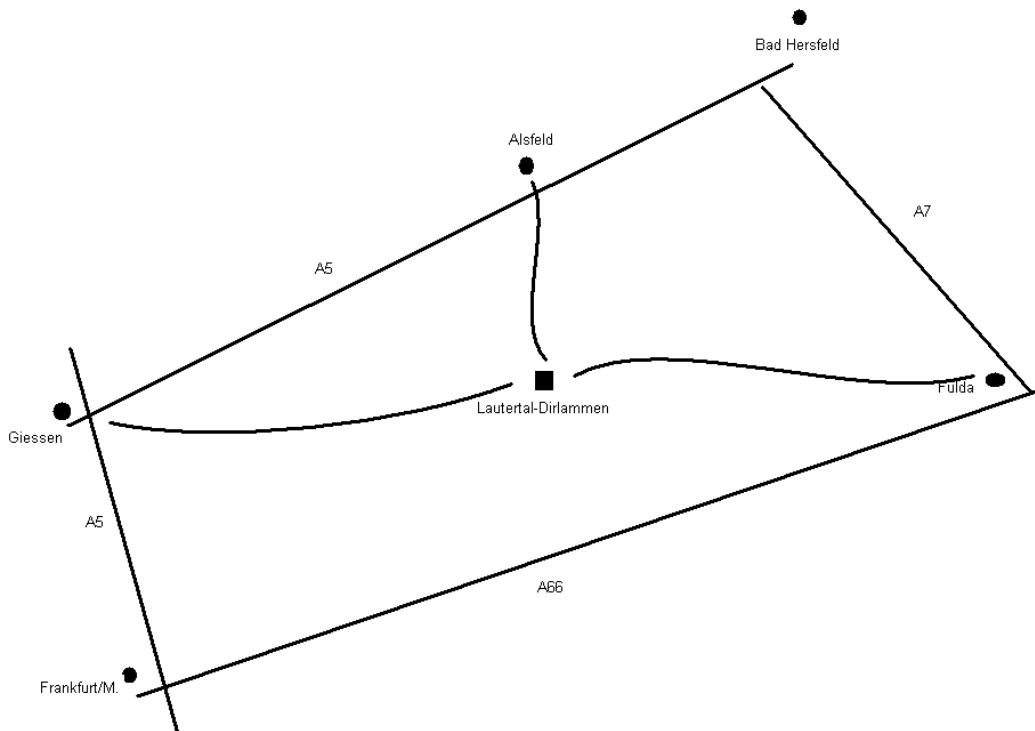

Working Goats

Training, Aufzucht und Verkauf von Arbeitsziegen Zubehör für Arbeitsziegen

Anfahrt nach Lautertal-Dirlammen:

Die „einfachste“ Anfahrt ist, auch wenn sie länger ist, die Anfahrt über die **A5, Ausfahrt Alsfeld**. In Alsfeld immer Richtung Lauterbach halten, in Lauterbach in Richtung Krankenhaus, dann auf dieser Strasse bleiben, den Ort verlassen und weiter bis zur nächsten Ortschaft, das ist schon Dirlammen. Das zweite Haus links nach dem Ortseingangsschild ist die Nr. 15.

A7, Ausfahrt Fulda-Süd: In Fulda ist ebenfalls Lauterbach ausgeschildert, in Lauterbach dann wiederum in Richtung Krankenhaus fahren, der Rest bleibt gleich.

A45, Ausfahrt Schotten: A5 bis zum Gambacher Kreuz, dort Richtung Würzburg bis zur Ausfahrt Schotten. Erst der Beschilderung nach Schotten, dann der Beschilderung Richtung Lauterbach folgen. Wenn ihr aus dieser Richtung nach Dirlammen einfahrt, ist die Nr. 15 das vorletzte Haus rechts auf der Hauptstrasse vor dem Ortsausgang. **ACHTUNG!** Die Hauptstrasse folgt in Dirlammen 2x der abknickenden Vorfahrt (1x links, 1x rechts). Die Strecke führt ab der Ausfahrt Schotten über sehr kurvenreiche Strassen mit starken Höhenunterschieden.

ACHTUNG! Es ist möglich, dass Dirlammen als zentraler Treffpunkt fungieren wird oder dass - abhängig von den aktuell genutzten Weideflächen - noch ein anderer Treffpunkt definiert wird, der günstiger anzufahren ist. Bitte informiert euch kurz vor dem Treffen nochmals bzgl. aktueller Änderungen.